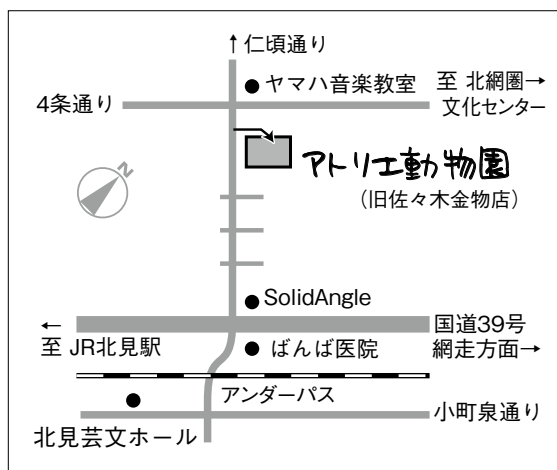

劇団動物園 第25回公演

アトリエ動物園 開設
10周年記念企画

Right Eye

野田秀樹・作「ライト・アイ」

2006年、北見市北4条に劇団事務局兼稽古場として開設したアトリエ動物園が、おかげさまで今年10周年を迎えました。記念企画/第25回公演は、野田秀樹・作「Right Eye (ライト・アイ)」を上演します。—突然片目の視力を失った演出家と戦渦のカンボジアに消えたカメラマン。時代の虚実が入り乱れ、物語はやがて夕景の遺跡を目指す—。野田脚本を存分にご堪能いただける劇団動物園のパワフルな100分です。2013年にご好評をいただいた同キャストにて、スピード感あふれる舞台で皆さまをお待ちしております。どうぞご期待ください。

◇演出=松本大悟

◇出演=佐藤菜美、菅原祐太郎、岡 歌織

◇音響=岡 利昭 ◇照明=廣島 京

◇舞台製作=阿部浩二 ◇宣伝美術=中村 聡

◇主催=劇団動物園 ◇後援=北見市教育委員会

◇とき=2016年 9月24日(土) 午後7時30分

9月25日(日) 午後3時

// 午後7時

10月1日(土) 午後7時30分

10月2日(日) 午後3時

(いずれも20分前開場。上演時間約100分。全5ステージ。)

◇会場=アトリエ動物園 (北見市北4条東5丁目1-2)

◇入場料=一般前売 1,500円、一般当日 1,800円、中学・高校生 500円 (日時指定・各回30自由席)

◇チケット取扱 8月中旬より= 福村書店 (北見市北3条西2)、喫茶風来山人 (北見市夕陽ヶ丘通)
リンク洋品店 (北見市北1西2)

◇ご注意とお願い=◆臨時駐車場を確保できない場合があります、駐車スペースをお約束できません。恐れ入りますが公共交通機関、または市街中心部駐車場の別途ご利用をおすすめします。なお、**上演中はご入場いただけません**ので上演開始時には充分ご注意ください。◆席数限定のため、早めのご予約をおすすめします。チケット完売・満席の際はご容赦ください。◆中学生未満の入場はお断りしております。あしからずご了承ください。

◇ご予約・お問い合わせ=劇団動物園→

オモテ面のQRコードからもご予約いただけます。

azoo2008-12-21@docomo.ne.jp

080-1898-4921 (留守電)

◇最新情報= 「劇団動物園HP」 .. <http://doub2.in.coocan.jp>

「掲示板」 .. <http://8514.teacup.com/doub2nise/bbs>

じんぎすかん屋

モンゴル

〒090-0036 北見市幸町5丁目5-2 電話 0157-31-3345
営業時間 17:30 ~ 24:00 (L.O.23:30)
定休日 日曜日