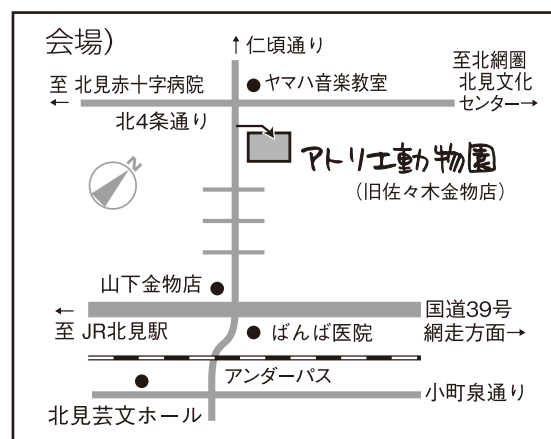

◇入場料＝一般前売 1,500円 (一般当日 1,800円)  
中学・高校生 500円

◇チケット取扱＝リンク洋品店 (北見市北1西2)  
北見芸術文化ホール (北見市泉町1丁目3)

◇主 催＝劇団動物園 (北見市北4条東5丁目1-2 080-1898-4921)

◇後 援＝北見市教育委員会

◇ご注意とお願い＝◆上演中はご入場いただけませんので開演時間には充分ご注意ください。◆席数限定のため、早めのご予約をおすすめします。チケット完売・満席の際は当日券の販売はございません。◆中学生未満の入場はお断りしております。あしからずご了承ください。

■日時により臨時駐車場をご利用いただける場合がございます。最新情報はFacebookにて随時お知らせしますのでフォローをお願いします。

開演時刻\上演日	10/26(土)	10/27(日)	11/2(土)	11/3(日)
午後2時開演		●		●
午後6時開演				●
午後7時30分開演	●		●	

■劇団HP＝  
<http://doub2.in.coocan.jp>

予約・問い合わせ) 劇団動物園事務局  
〒090-0024 北見市北4条東5丁目1-2  
azoo2008-12-21@docomo.ne.jp  
080-1898-4921 (留守電)